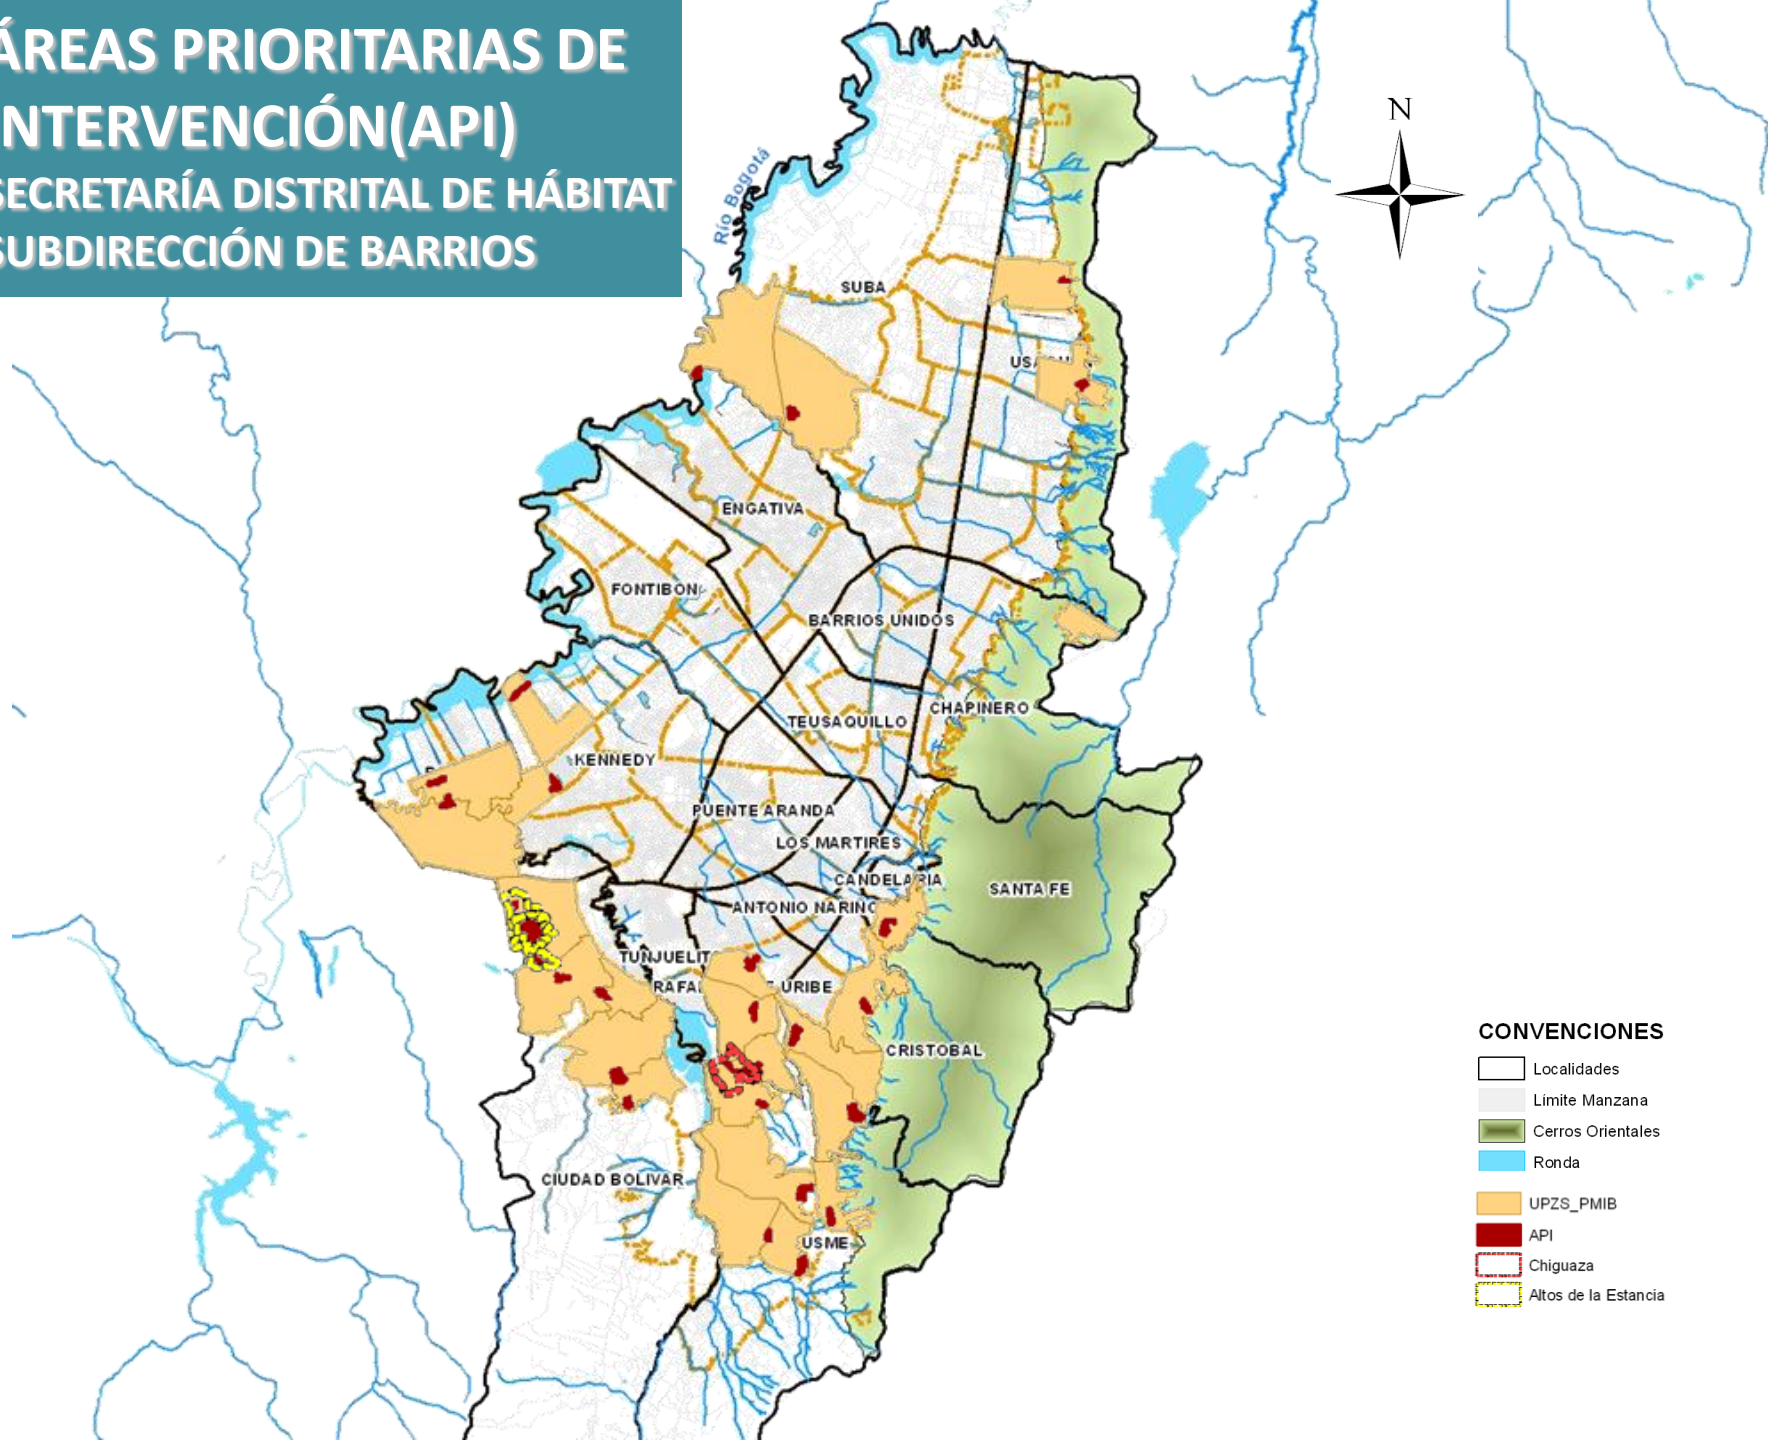

ÁREAS PRIORITARIAS DE INTERVENCIÓN (API)

SECRETARÍA DISTRITAL DE HÁBITAT
SUBDIRECCIÓN DE BARRIOS

CONVENCIONES

- Localidades
- Limite Manzana
- Cerros Orientales
- Ronda
- UPZS_PMI B
- API
- Chiguaza
- Altos de la Estancia