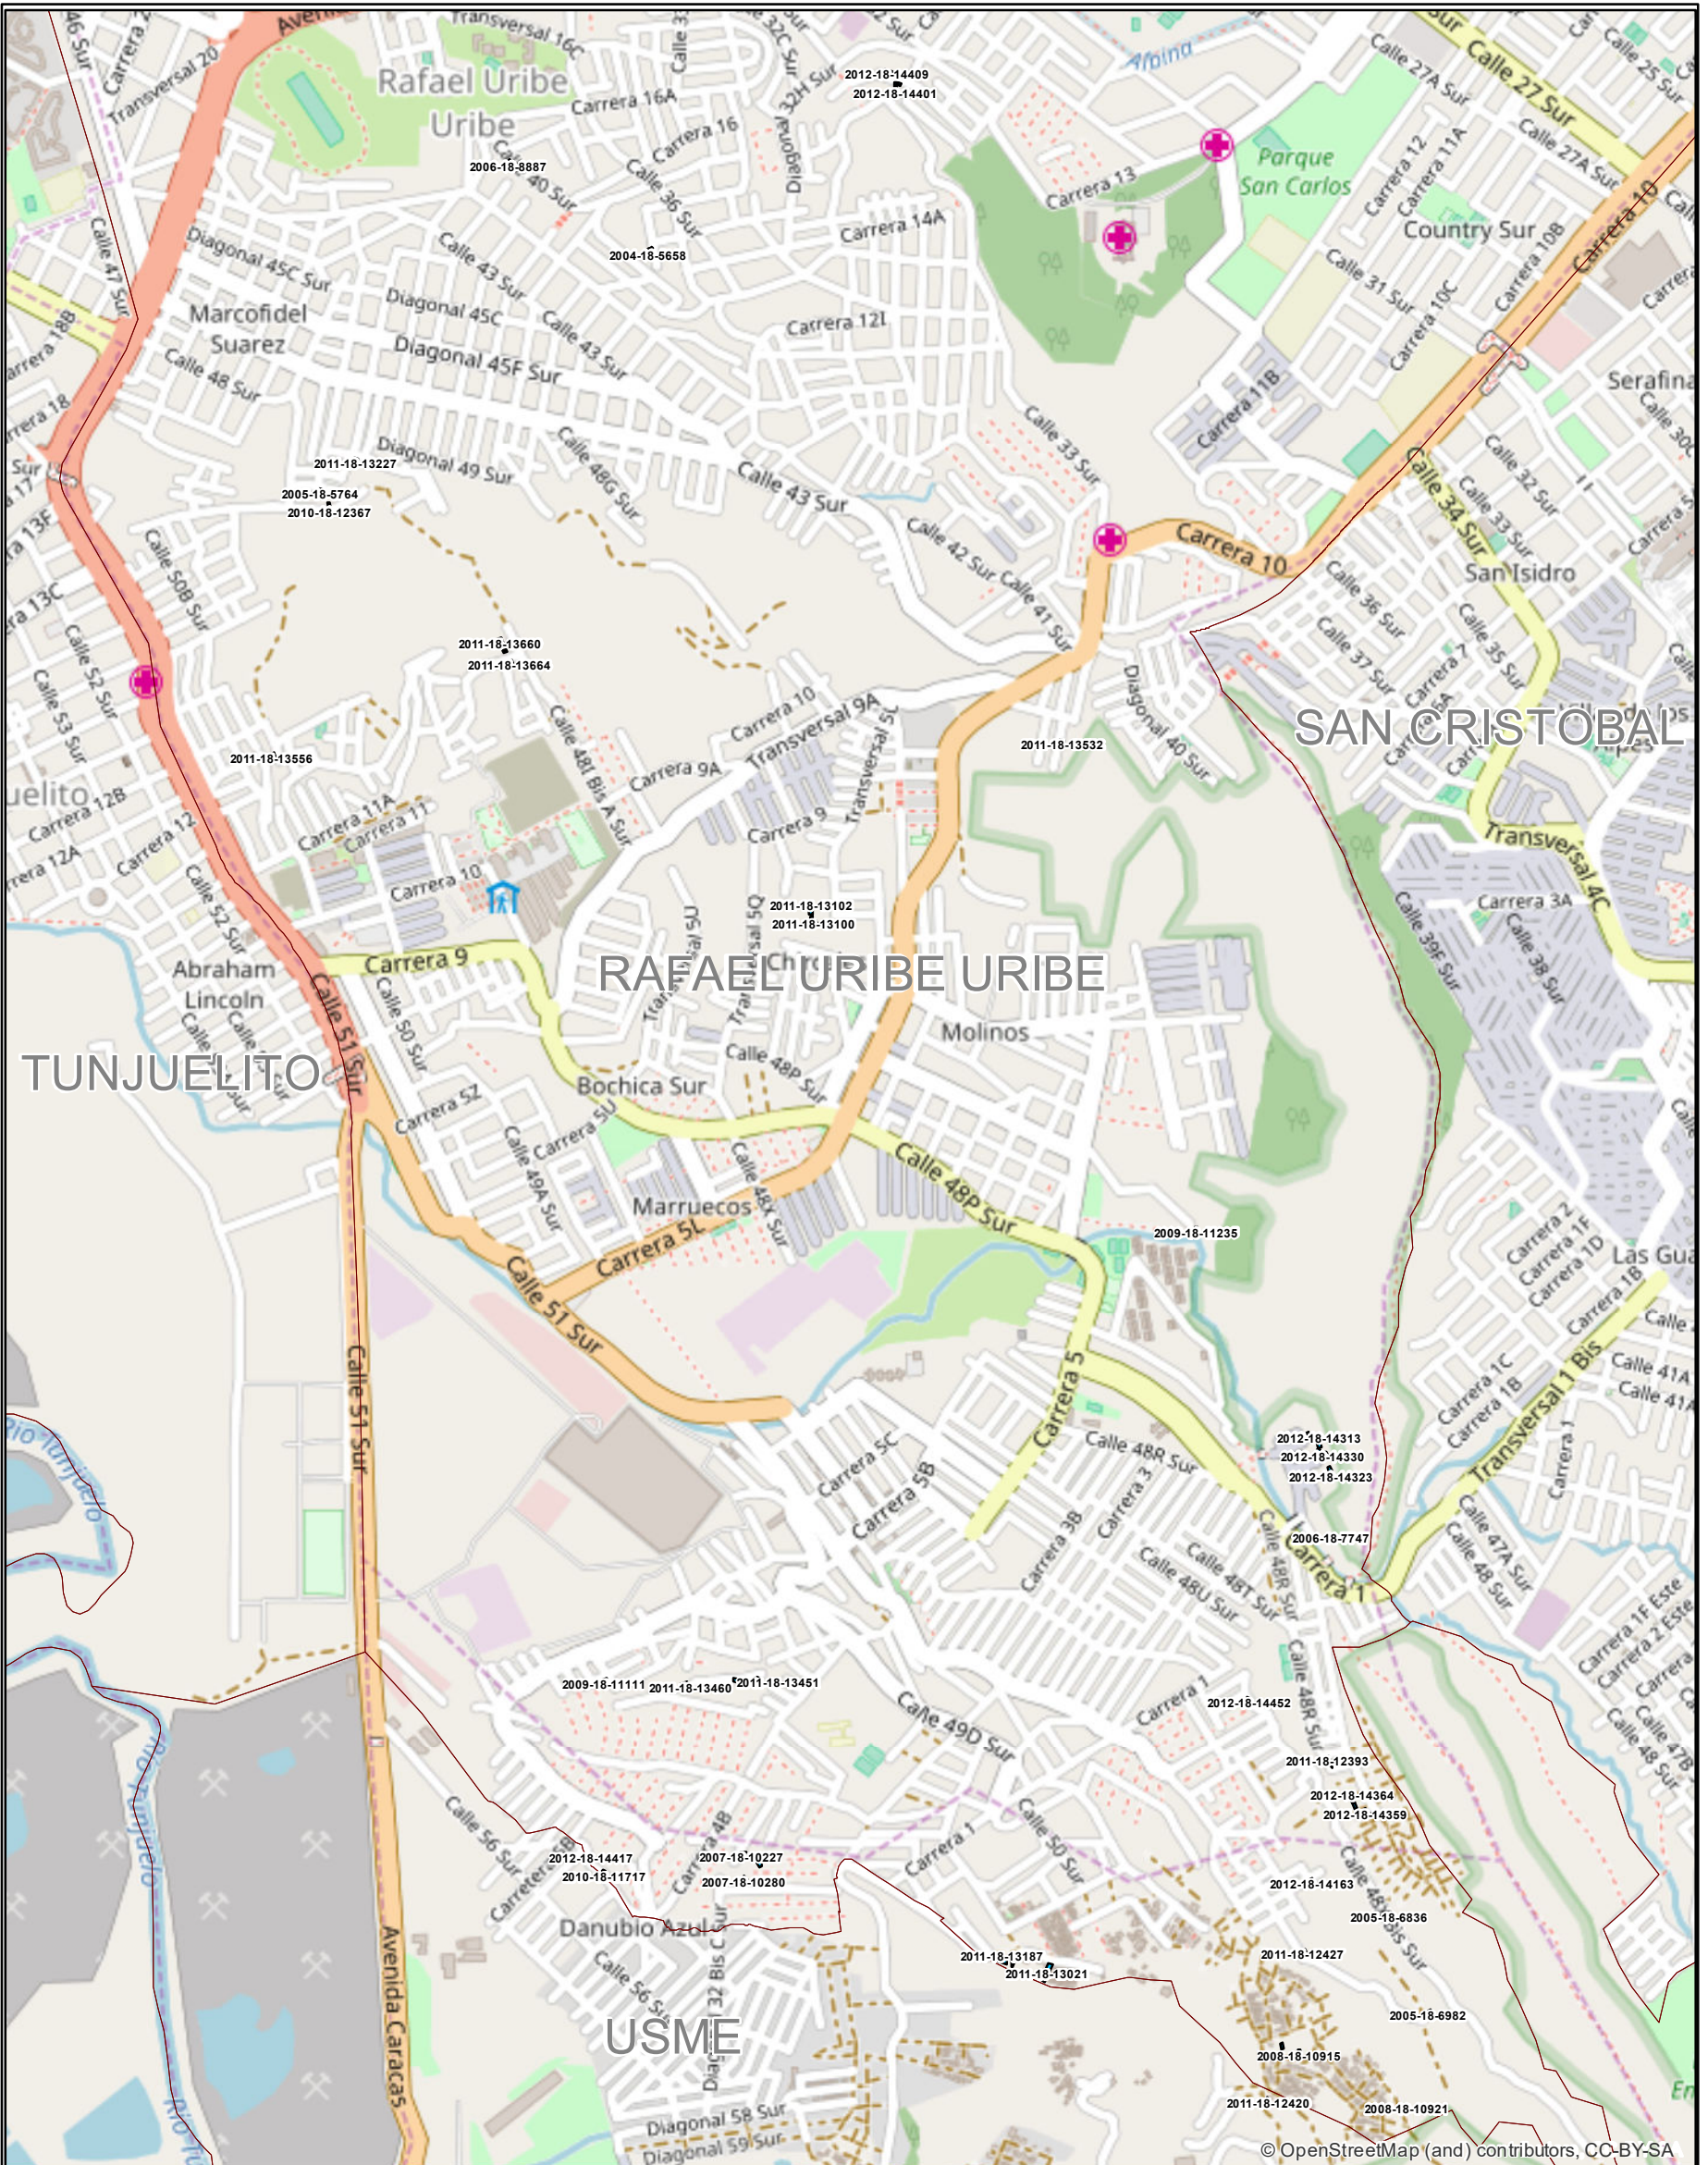

ALCALDÍA MAYOR
DE BOGOTÁ D.C.
HABITAT
Caja de Vivienda Popular

MAPAS GEORREFERENCIADOS

Código: 208-PLA-Ft-66

Versión: 1

Pág. 1 de 1

Vigente desde: 23-02-2017

No Plano

1 de 1

REASENTADOS RAFAEL URIBE URIBE (ENERO A DICIEMBRE DE 2017)

Dirección Misional
Reasentamientos

Fecha

22 de enero de 2017

© OpenStreetMap (and) contributors, CC-BY-SA

LOCALIZACIÓN

CONVENCIONES

Reasentados Rafael Uribe Uribe Enero a Diciembre 2017 (59)

Localidades

Escala Gráfica
1:14.000

Sistema de Proyección
Datum: Magna Ciudad Bogotá
Proyección: Transversa de Mercator

Fuente
UAECD
Reasentamientos CVP