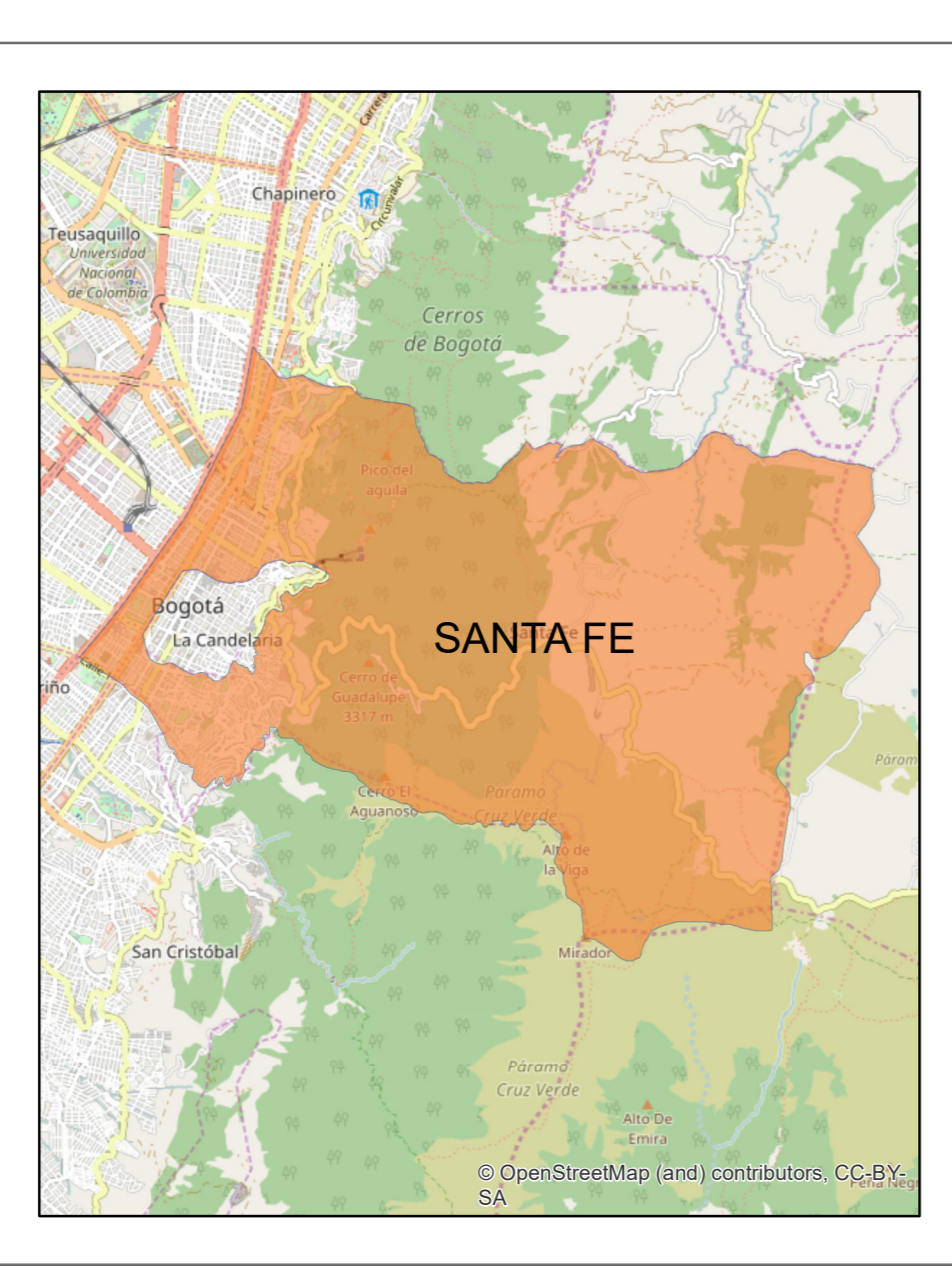

**REASENTADO 2016 - CVP
LOCALIDAD DE SANTA FE - BOGOTÁ D. C.**

| Leyenda | |
|-------------------------------|-------------------------|
| ADMIN | |
| | Bogota Humana |
| | Bogota Mejor para todos |
| Nombre de la localidad | |
| | SANTA FE |

Escala Gráfica

0 1.350 2.700 5.400 8.100 10.800 Metros

1:1.418

Fuente
Unidad Administrativa Especial de Catastro Distrital - UAECD
2016

MAGNA, Ciudad, Bogotá
WKID: 10223 Authority: ESRI
Projection: Transverse Mercator
False Easting: 9234.879
False Northing: 10950.965
Central Meridian: -74.14591666666668
Scale Factor: 1.000399803265436
Latitude_Of_Origin: 4.80486111111112
Linear Unit: Meter (1.0)
Geographic Coordinate System: GCS_MAGNA
Angular Unit: Degree (0.0174532925199433)
Prime Meridian: Greenwich (0.0)
Datum: D_MAGNA
Spheroid: GRS_1980
Semimajor Axis: 6378137.0
Semiminor Axis: 6356752.314140356
Inverse Flattening: 268.26722101