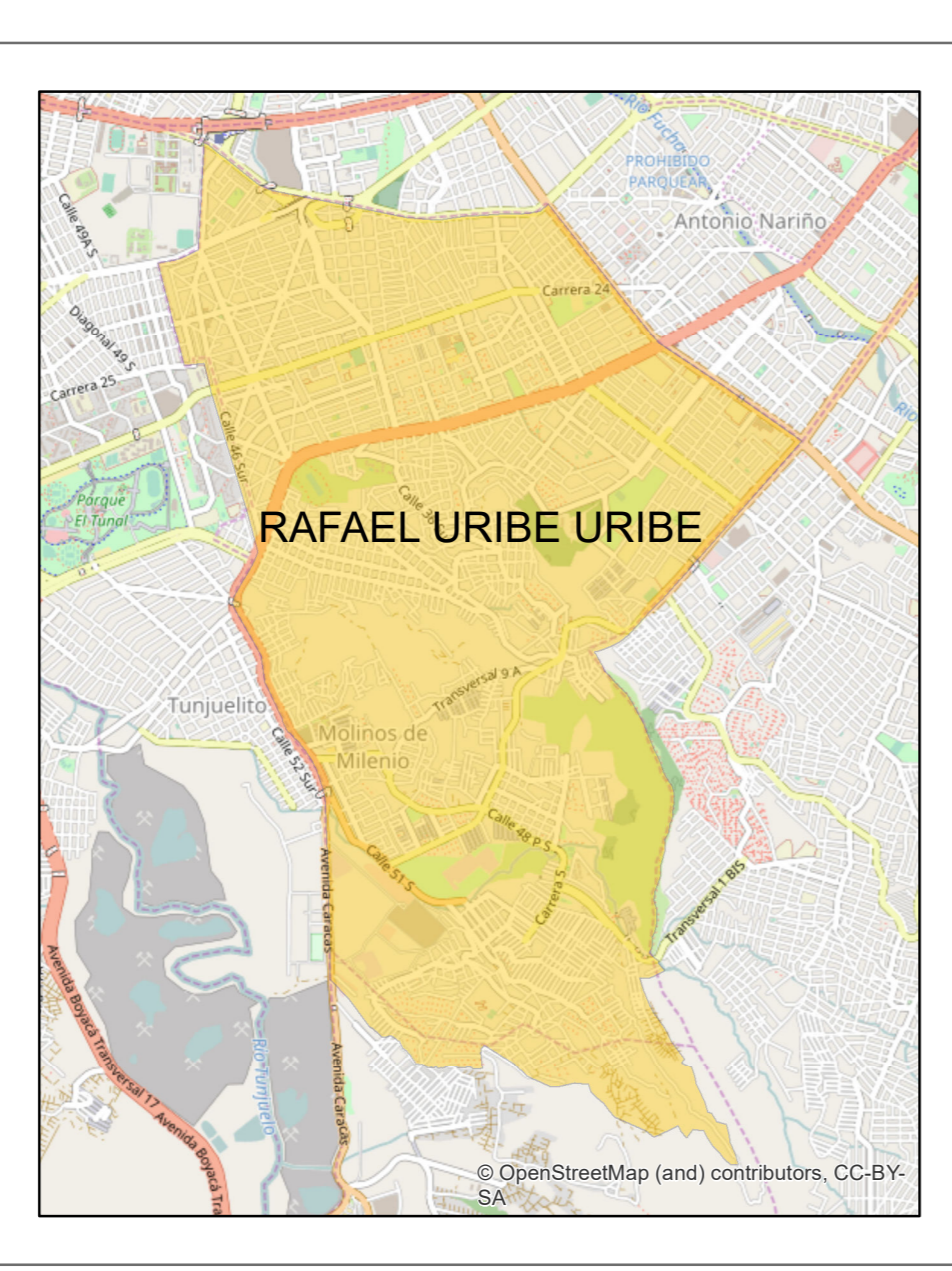

REASENTADO 2016 - CVP LOCALIDAD DE RAFAEL URIBE URIBE - BOGOTÁ D. C.

Leyenda

ADMIN	
■	Bogota Humana
■	Bogota Mejor para todos
Nombre de la localidad	
■	RAFAEL URIBE URIBE

Escala Gráfica

0 650 1.300 2.600 3.900 5.200 Metros

1:3.500

Fuente
Unidad Administrativa Especial de Catastro Distrital - UAECD
2016

MAGNA Ciudad Bogotá
WKID: 10223 Authority: ESRI
Projection: Transverse Mercator
False Easting: 9234.879
False Northing: 10930.865
Central Meridian: -74.14659166666668
Scale Factor: 1.00039980366489
Latitude_Of_Origin: 4.80486111111112
Linear Unit: Meter (1.0)
Geographic Coordinate System: GCS_MAGNA
Angular Unit: Degree (0.0174532925199433)
Prime Meridian: Greenwich (0.0)
Datum: D_MAGNA
Spheroid: GRS_1980
Semimajor Axis: 6378137.0
Semiminor Axis: 6356755.314140356
Inverse Flattening: 268.2722101