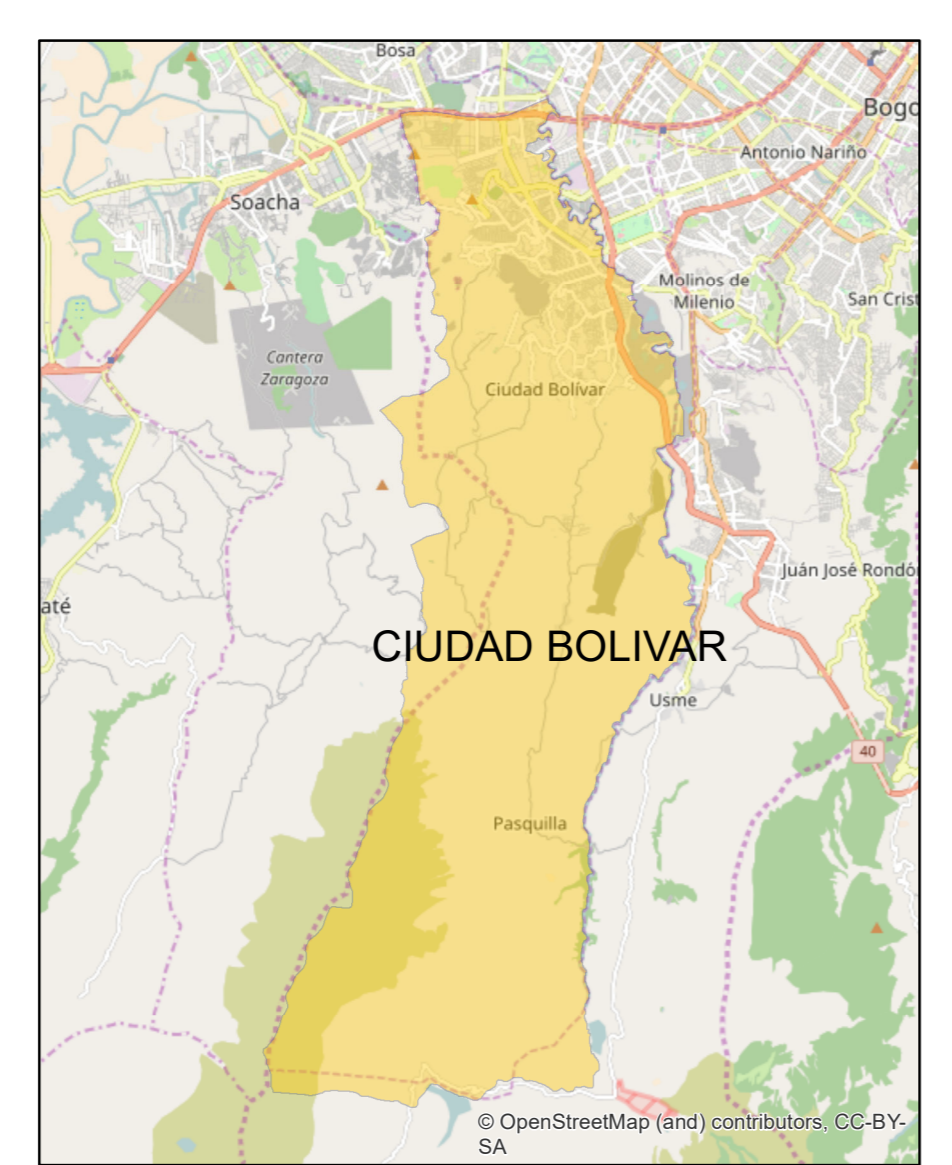

REASENTADO 2016 - CVP LOCALIDAD DE CIUDAD BOLIVAR - BOGOTÁ D. C.

Leyenda

ADMIN	
	Bogota Humana
	Bogota Mejor para todos
Nombre de la localidad	
	CIUDAD BOLIVAR

Escala Gráfica

0 2.450 4.900 9.800 14.700 19.600 Metros

1:9.000

Fuente
Unidad Administrativa Especial de Catastro Distrital - UAECD
2016

MAGNA: Ciudad: Bogotá
 WKID: 102233 Authority: ESRI
 Projection: Transverse Mercator
 False Easting: 92334.879
 False Northing: 109520.945
 Central Meridian: -74.14559166666668
 Scale Factor: 1.000399003265458
 Latitude_Of_Origin: 4.890486111111112
 Linear Unit: Meter (1.0)

Geographic Coordinate System: GCS_MAGNA
 Angular Unit: Degree (0.0174532925199433)
 Prime Meridian: Greenwich (0.0)
 Datum: D_MAGNA
 Spheroid: GRS_1980
 Semimajor Axis: 6378137.0
 Semiminor Axis: 6356752.314140356
 Inverse Flattening: 288.26722101