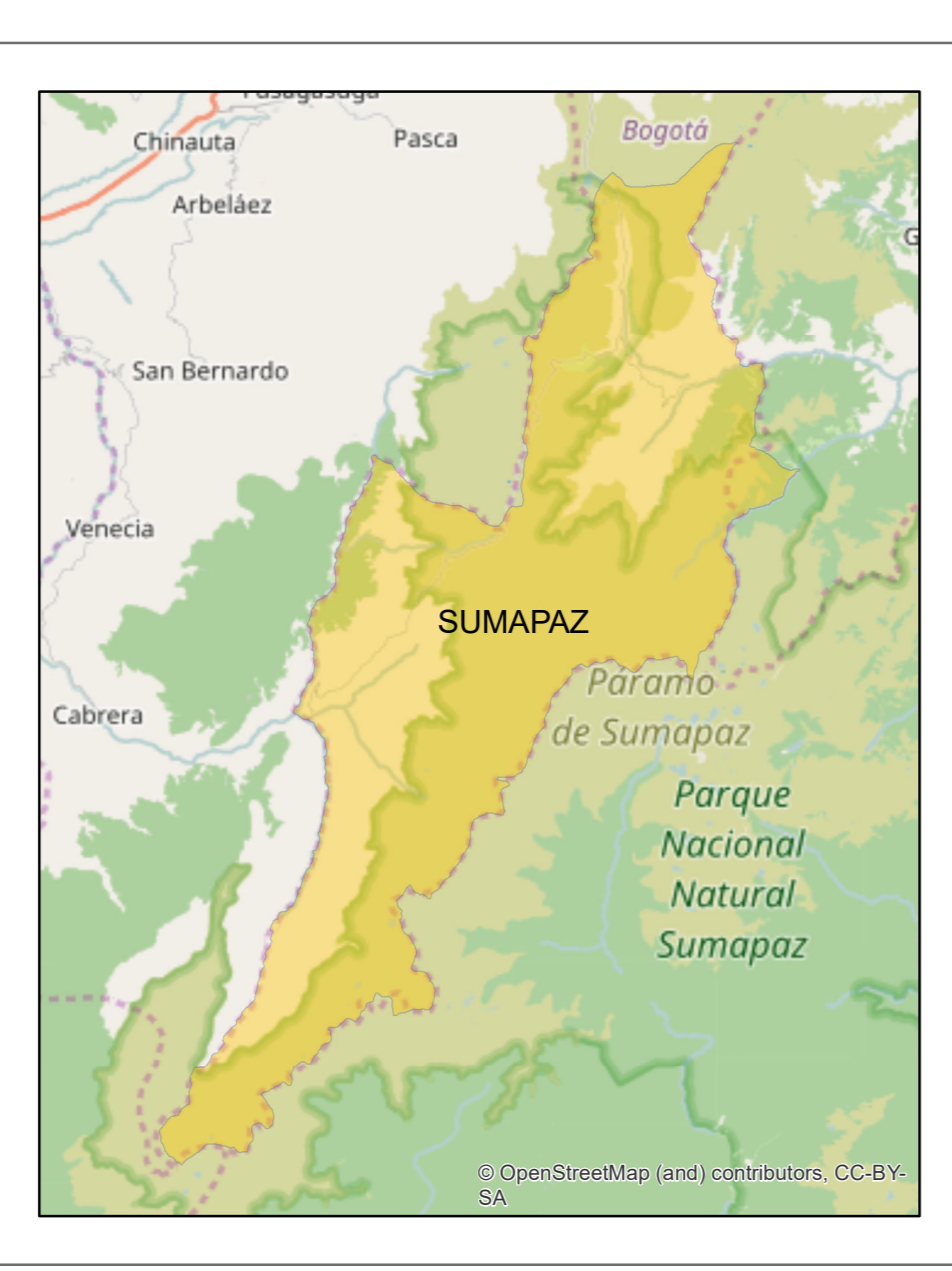

**REASENTADO 2016 - CVP
LOCALIDAD DE SUMAPAZ - BOGOTÁ D. C.**

Leyenda

ADMIN	
	Bogota Humana
	Bogota Mejor para todos
Nombre de la localidad	
	SUMAPAZ

Escala Gráfica

0 6.500 13.000 26.000 39.000 52.000 Metros

1:10.000

Fuente
Unidad Administrativa Especial de Catastro Distrital - UAECD
2016

MAGNA, Ciudad, Bogotá
WKID: 102233 Authority: ESRI
Projection: Transverse Mercator
False Easting: 92334,879
False Northing: 109330,985
Central Meridian: -74,14659166666668
Scale Factor: 1,000399803265456
Latitude_Of_Origin: 4,68048611111112
Linear Unit: Meter (1.0)
Geographic Coordinate System: GCS_MAGNA
Angular Unit: Degree (0,0174532925199433)
Prime Meridian: Greenwich (0.0)
Datum: D_MAGNA
Spheroid: GRS_1980
Semimajor Axis: 6378137,0
Semiminor Axis: 6356752,314140356
Inverse Flattening: 268,267222101