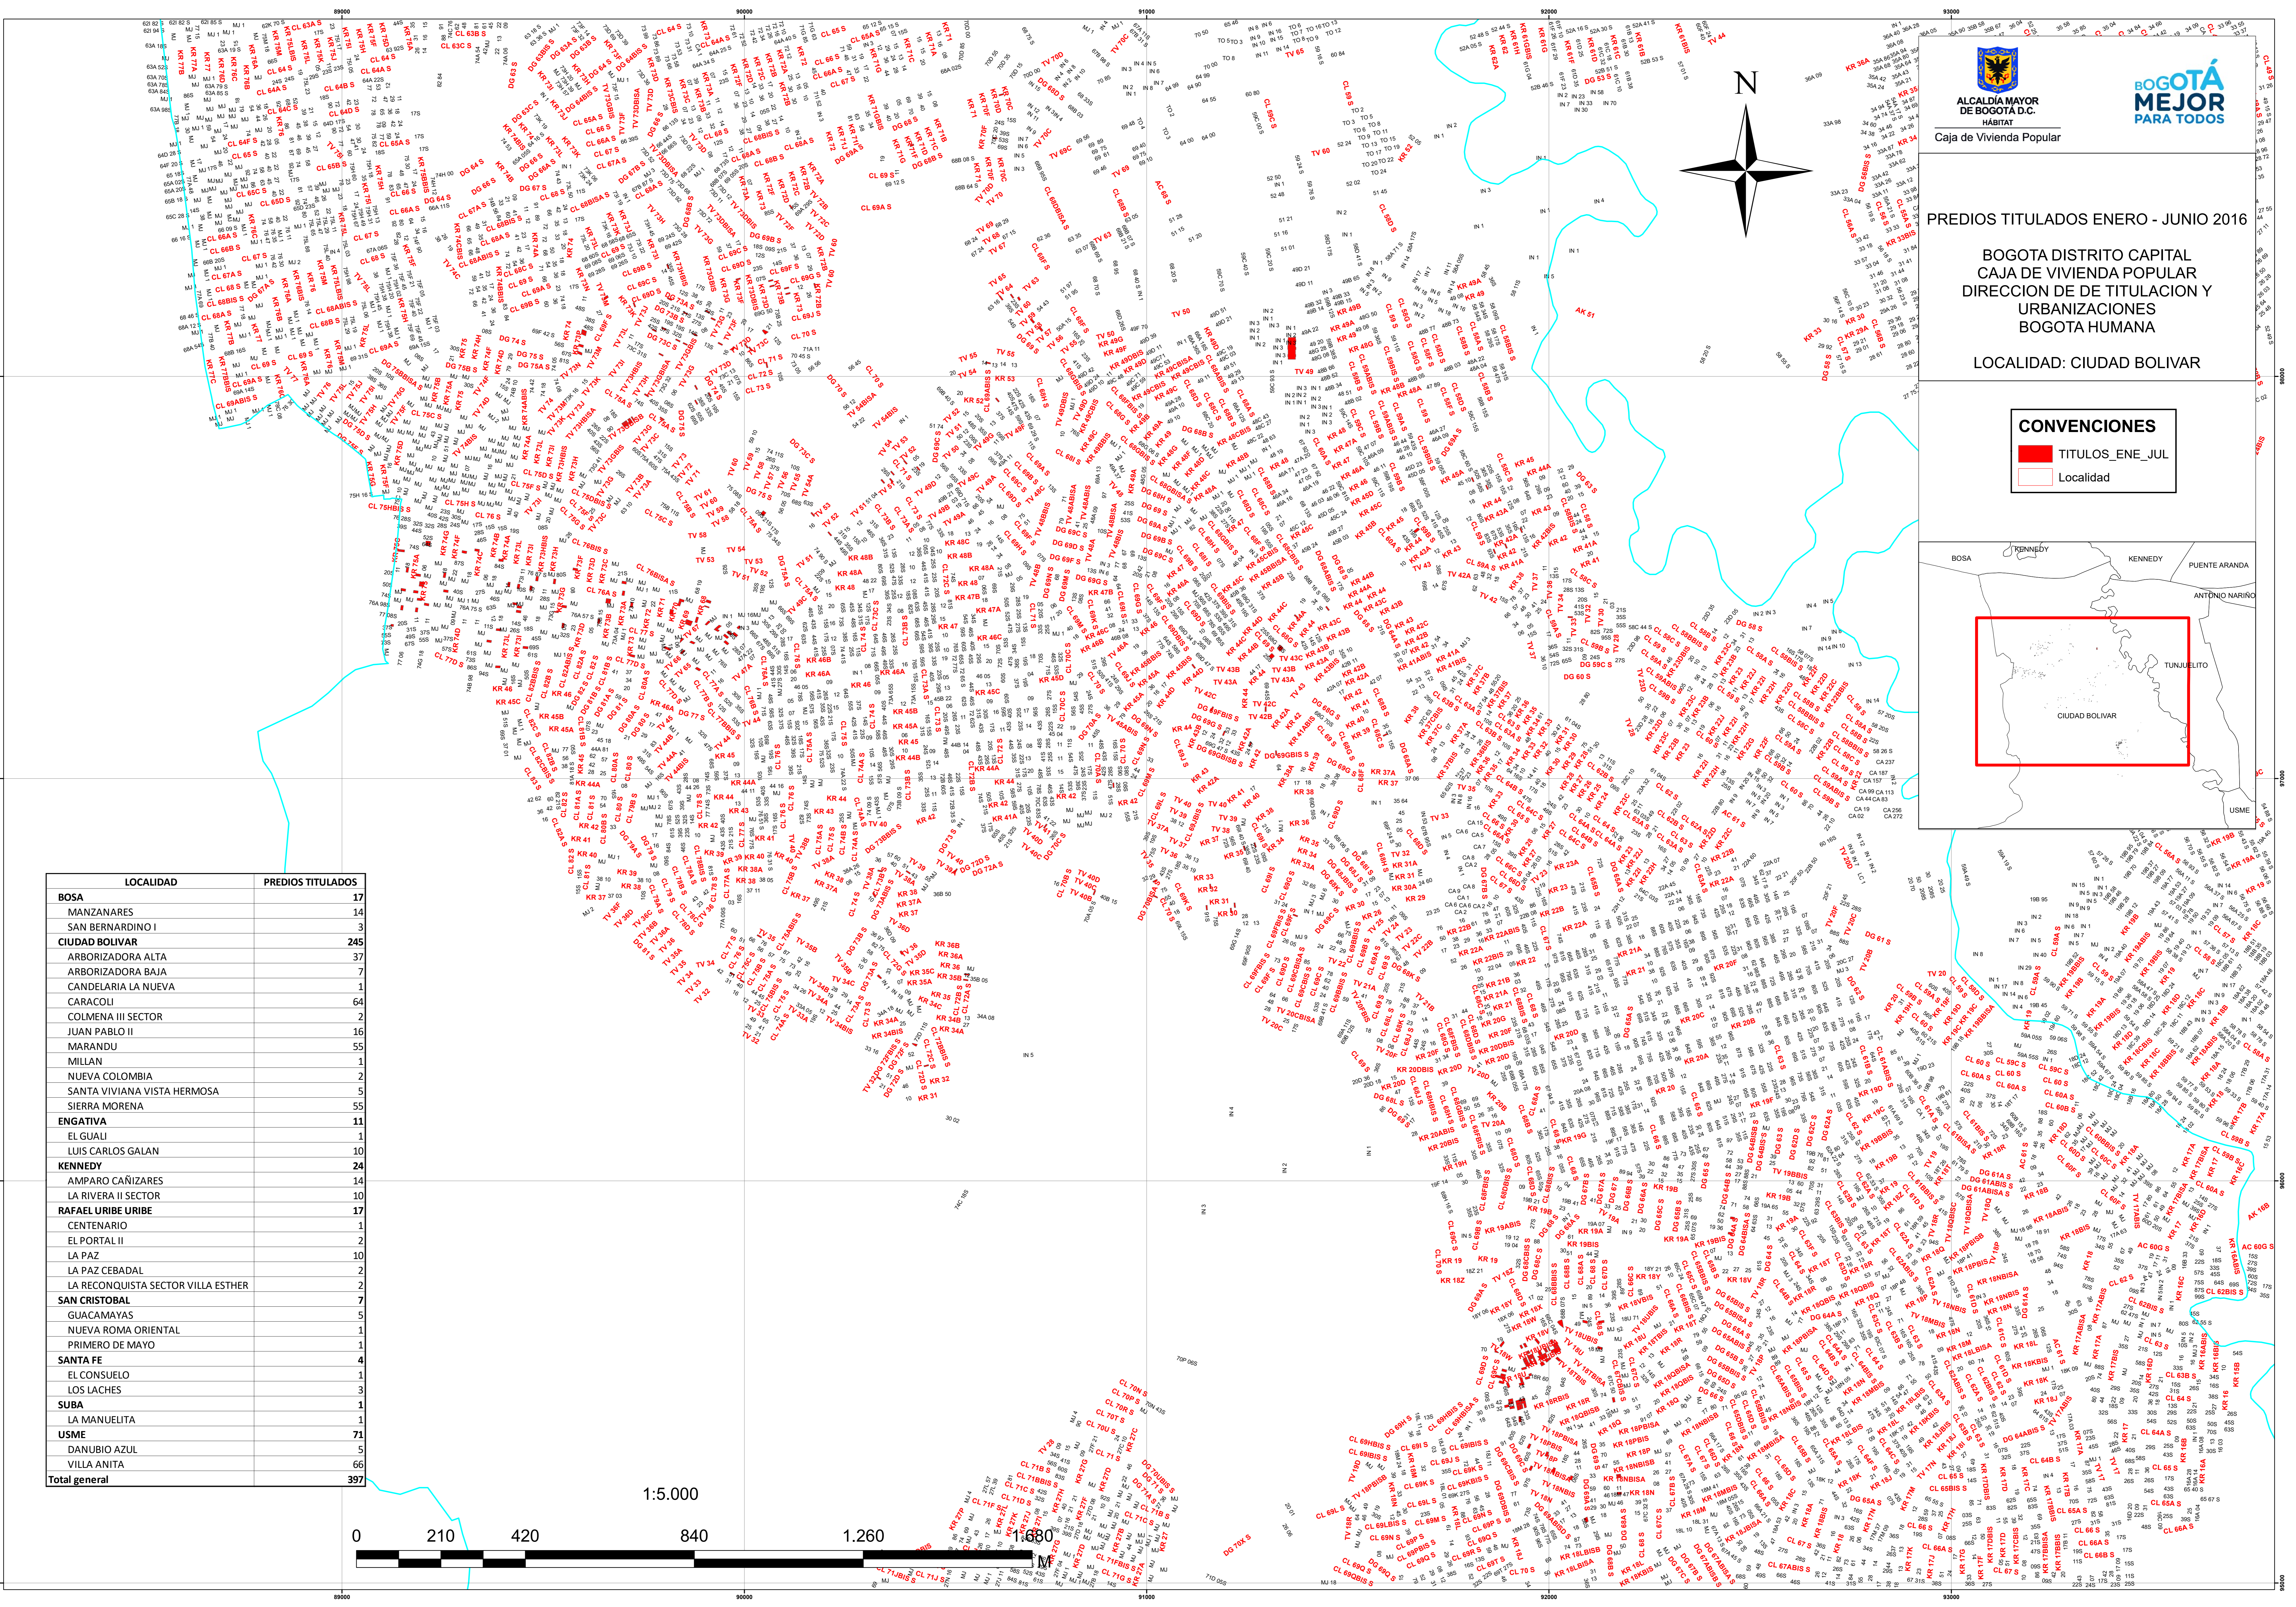

PREDIOS TITULADOS ENERO - JUNIO 2016

BOGOTÁ DISTRITO CAPITAL  
CAJA DE VIVIENDA POPULAR  
DIRECCION DE DE TITULACION Y URBANIZACIONES  
BOGOTÁ HUMANA  
LOCALIDAD: CIUDAD BOLIVAR

**CONVENCIONES**

- TITULOS\_ENE\_JUL
- Localidad

LOCALIDAD	PREDIOS TITULADOS
BOSA	17
MANZANARES	14
SAN BERNARDINO I	3
<b>CIUDAD BOLIVAR</b>	<b>245</b>
ARBORIZADORA ALTA	37
ARBORIZADORA BAJA	7
CANDELARIA LA NUEVA	1
CARACOLI	64
COLMENA III SECTOR	2
JUAN PABLO II	16
MARANDU	55
MILLAN	1
NUEVA COLOMBIA	2
SANTA VIVIANA VISTA HERMOSA	5
SIERRA MORENA	55
<b>ENGATIVA</b>	<b>11</b>
EL GUALI	1
LUIS CARLOS GALAN	10
<b>KENNEDY</b>	<b>24</b>
AMPARO CAÑIZARES	14
LA RIVERA II SECTOR	10
<b>RAFAEL URIBE URIBE</b>	<b>17</b>
CENTENARIO	1
EL PORTAL II	2
LA PAZ	10
LA PAZ CEBADAL	2
LA RECONQUISTA SECTOR VILLA ESTHER	2
<b>SAN CRISTOBAL</b>	<b>7</b>
GUACAMAYAS	5
NUEVA ROMA ORIENTAL	1
PRIMERO DE MAYO	1
<b>SANTA FE</b>	<b>4</b>
EL CONSUELO	1
LOS LACHES	1
<b>SUBA</b>	<b>1</b>
LA MANUELITA	1
<b>USME</b>	<b>71</b>
DANUBIO AZUL	5
VILLA ANITA	66
<b>Total general</b>	<b>397</b>