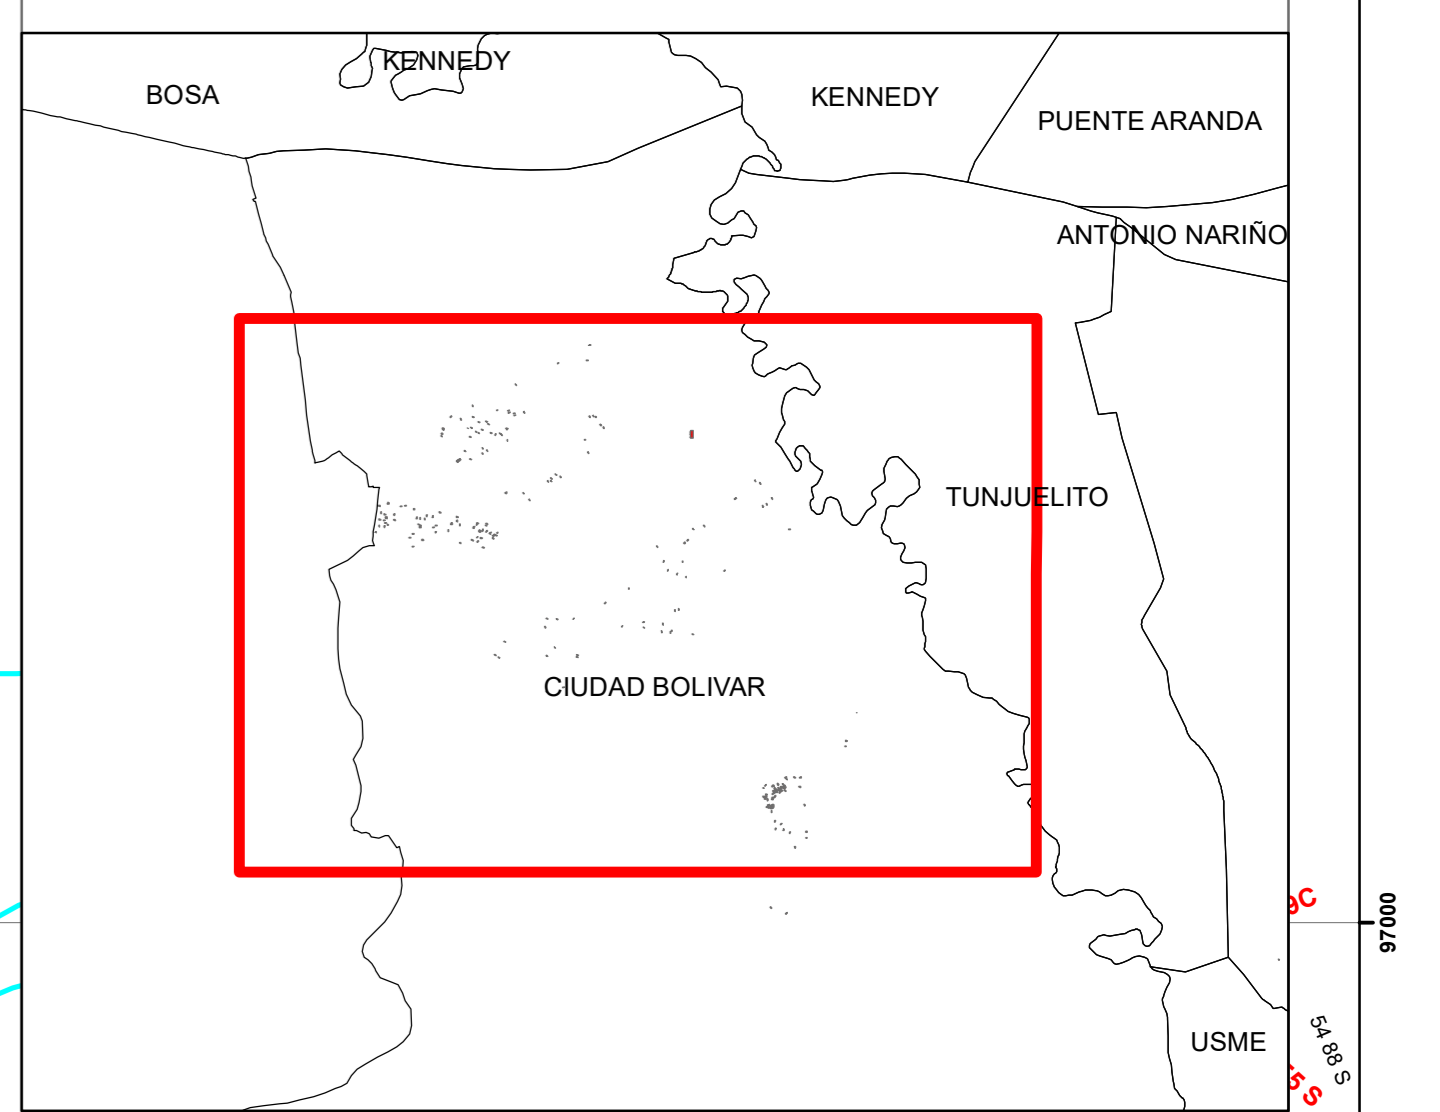

PREDIOS TITULADOS ENERO - JUNIO 2016

BOGOTÁ DISTRITO CAPITAL  
CAJA DE VIVIENDA POPULAR  
DIRECCION DE DE TITULACION Y URBANIZACIONES  
BOGOTÁ HUMANA  
LOCALIDAD: CIUDAD BOLIVAR

**CONVENCIONES**

- TITULOS\_ENE\_JUL
- Localidad

LOCALIDAD	PREDIOS TITULADOS
BOSA	17
MANZANARES	14
SAN BERNARDINO I	3
<b>CIUDAD BOLIVAR</b>	<b>245</b>
ARBORIZADORA ALTA	37
ARBORIZADORA BAJA	7
CANDELARIA LA NUEVA	1
CARACOLI	64
COLMENA III SECTOR	2
JUAN PABLO II	16
MARANDU	55
MILLAN	1
NUEVA COLOMBIA	2
SANTA VIVIANA VISTA HERMOSA	5
SIERRA MORENA	55
<b>ENGATIVA</b>	<b>11</b>
EL GUALI	1
LUIS CARLOS GALAN	10
<b>KENNEDY</b>	<b>24</b>
AMPARO CAÑIZARES	14
LA RIVERA II SECTOR	10
<b>RAFAEL URIBE URIBE</b>	<b>17</b>
CENTENARIO	1
EL PORTAL II	2
LA PAZ	10
LA PAZ CEBADAL	2
LA RECONQUISTA SECTOR VILLA ESTHER	2
<b>SAN CRISTOBAL</b>	<b>7</b>
GUACAMAYAS	5
NUEVA ROMA ORIENTAL	1
PRIMERO DE MAYO	1
<b>SANTA FE</b>	<b>4</b>
EL CONSUELO	1
LOS LACHES	1
<b>SUBA</b>	<b>1</b>
LA MANUELITA	1
<b>USME</b>	<b>71</b>
DANUBIO AZUL	5
VILLA ANITA	66
<b>Total general</b>	<b>397</b>