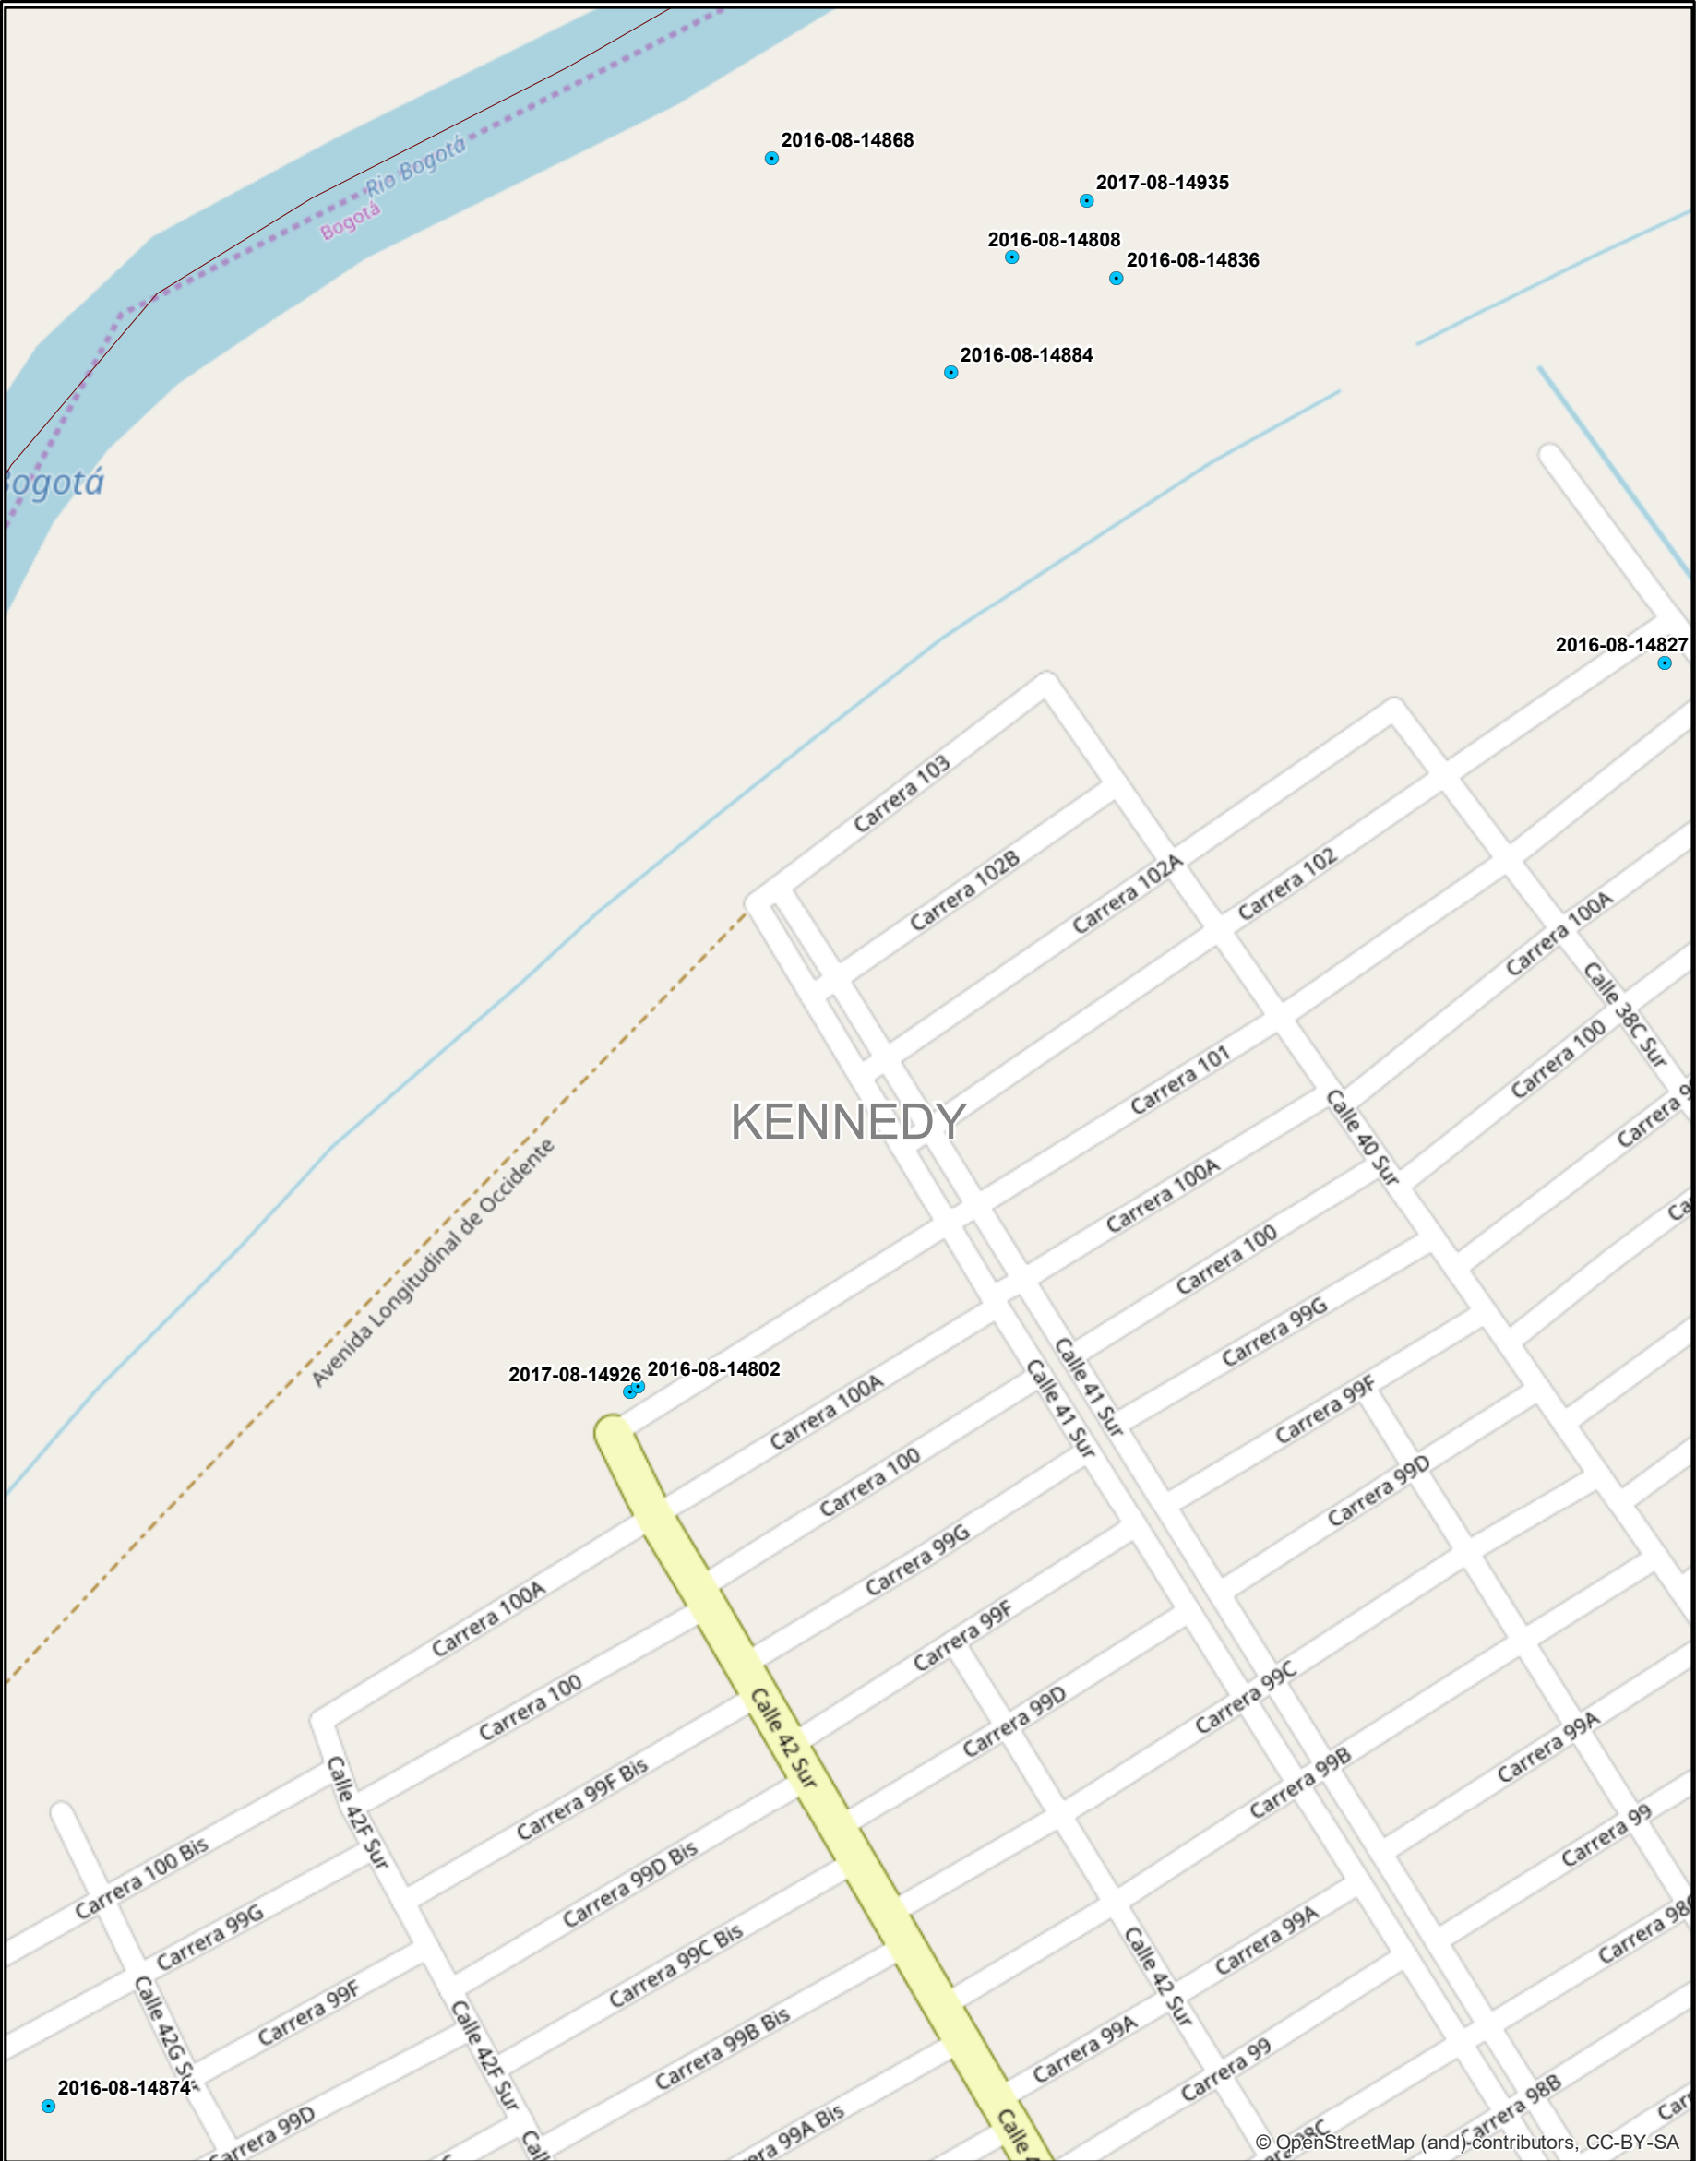

ALCALDÍA MAYOR
DE BOGOTÁ D.C.
HABITAT
Caja de Vivienda Popular

MAPAS GEORREFERENCIADOS

Código: 208-PLA-Ft-66

Versión: 1

Pág. 1 de 1

Vigente desde: 23-02-2017

No Plano

1 de 1

REASENTADOS KENNEDY (ENERO A MARZO DE 2018)

Dirección Misional
Reasentamientos

Fecha

10 de abril de 2018

© OpenStreetMap (and) contributors, CC-BY-SA

LOCALIZACIÓN

CONVENCIONES

- Reasentados enero a marzo 2018 (9)
- Localidades

Escala Gráfica

1:2.200

0 5 10 20 30 40 Metros

Sistema de Proyección

Fuente

UAECD
Reasentamientos CVP